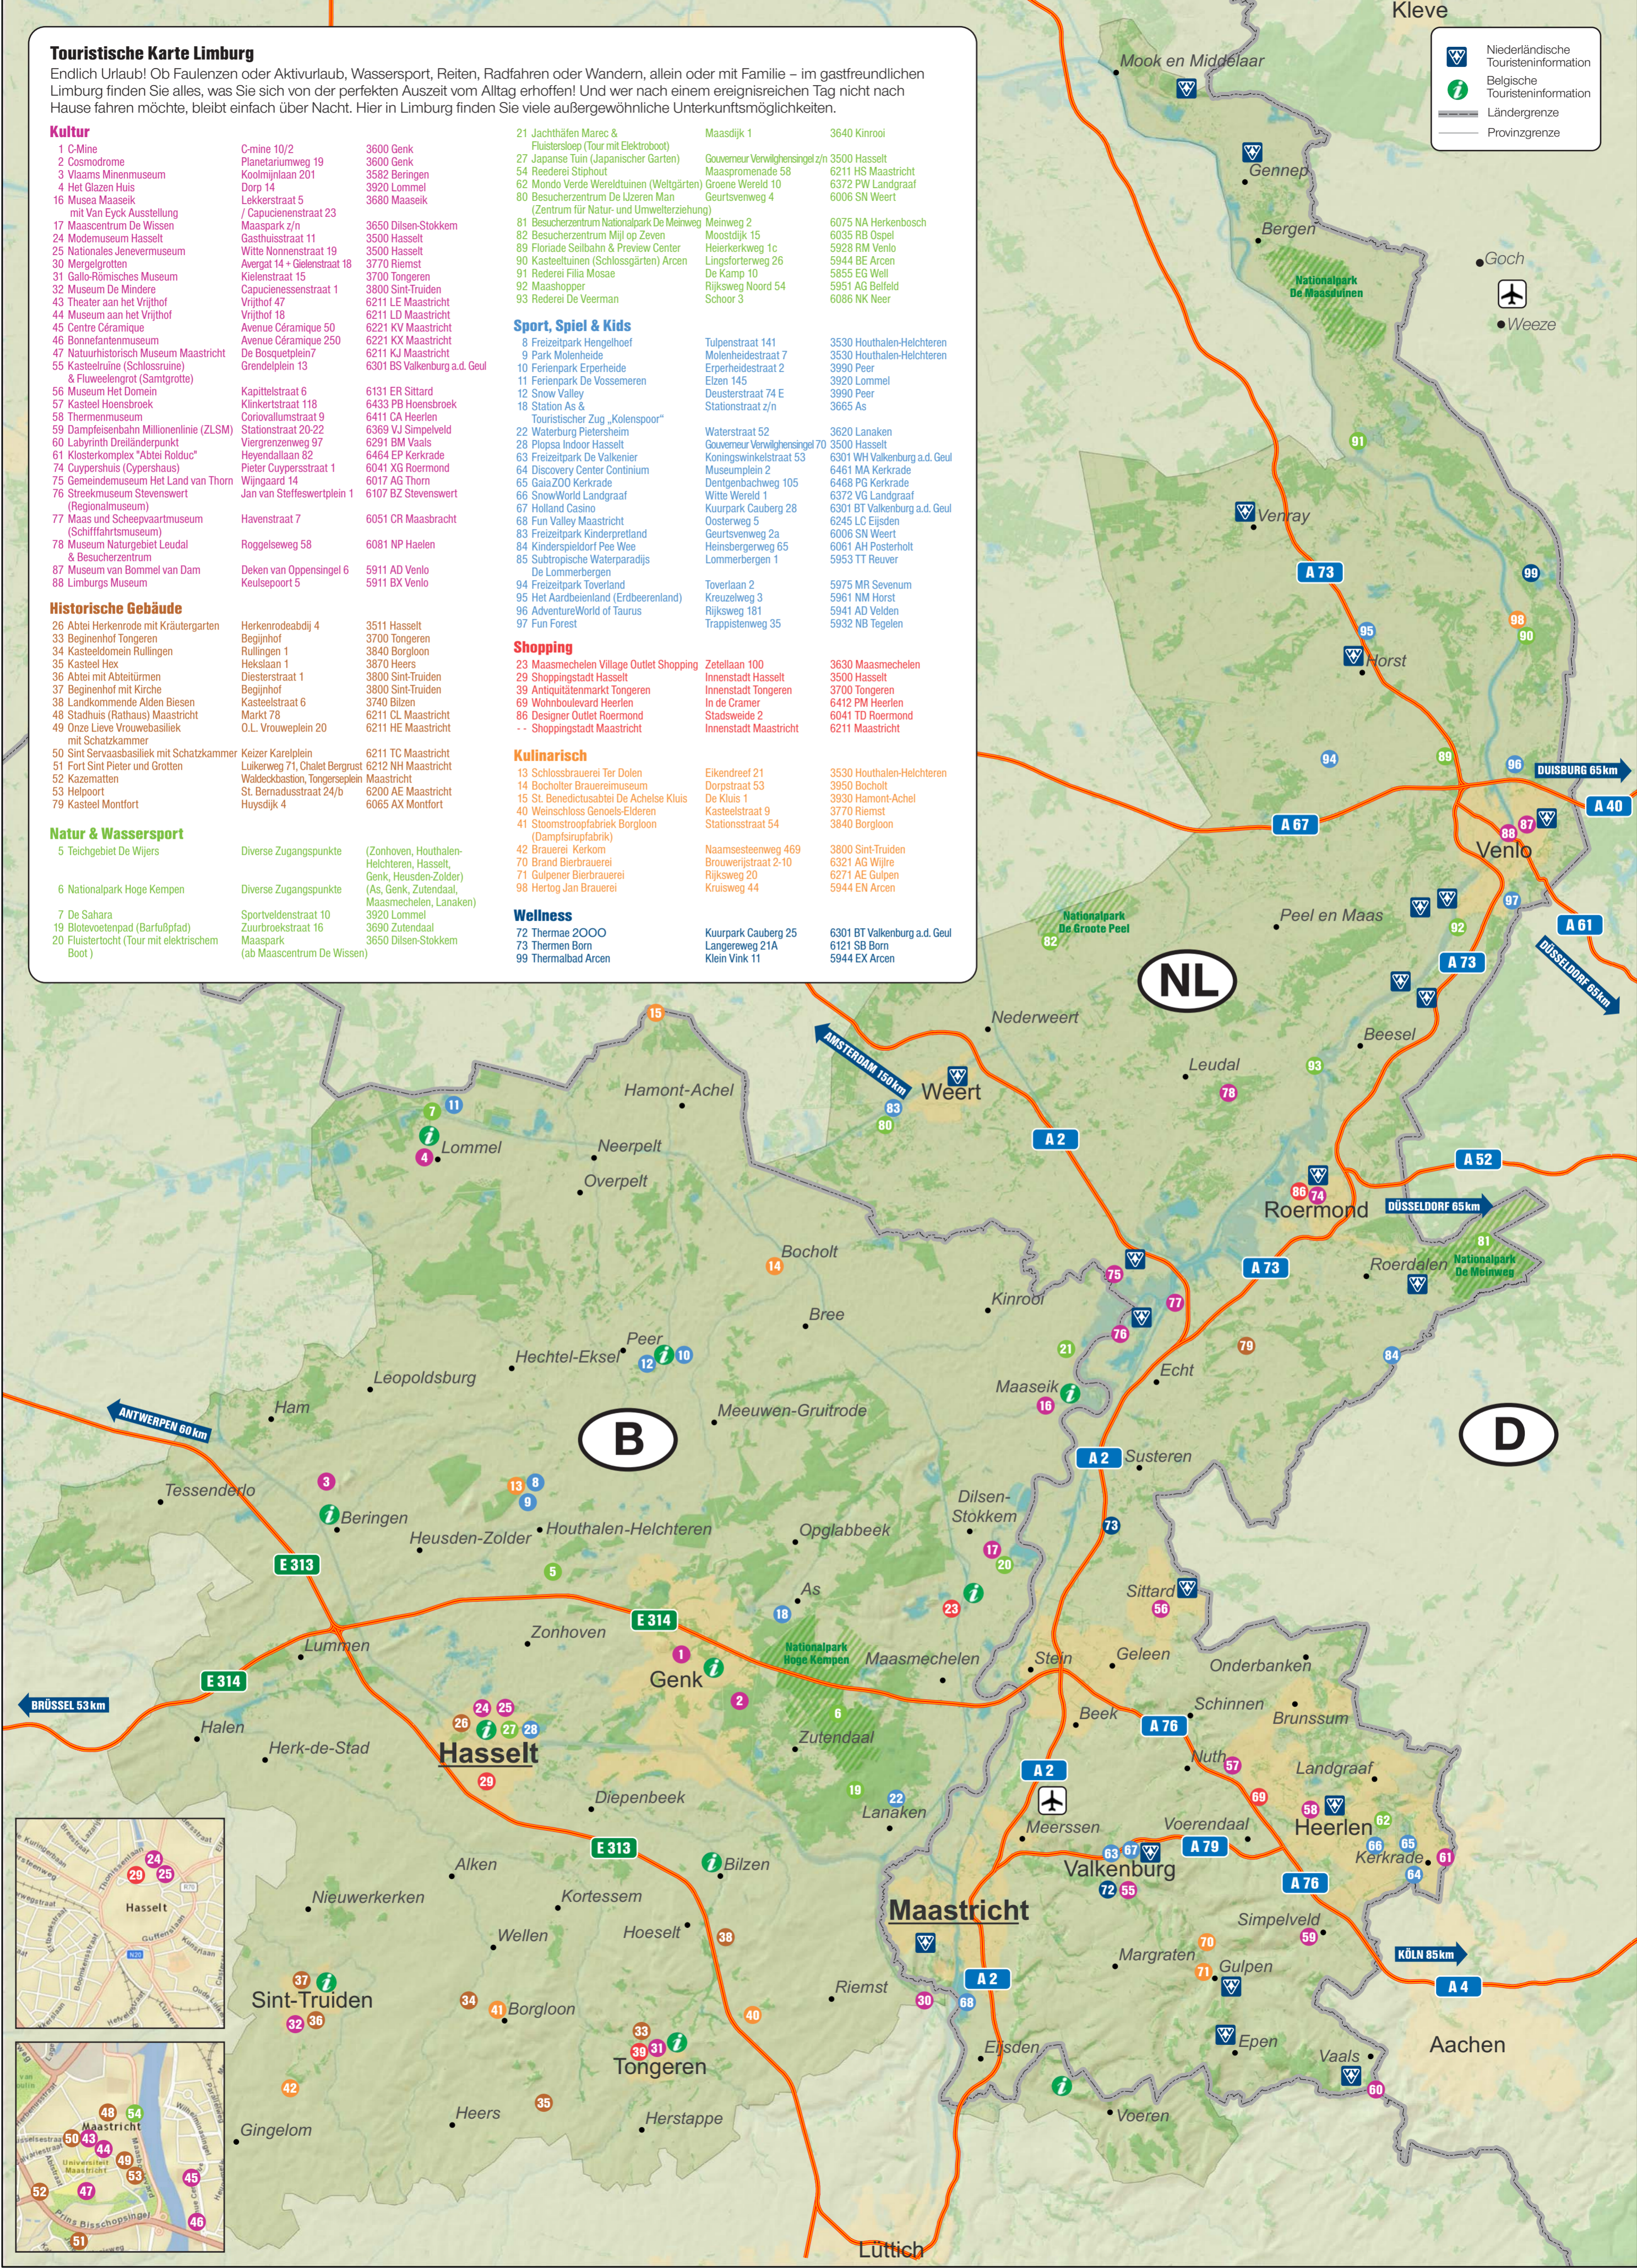

Shopping

23 Maasmechelen Village Outlet Shopping	Zetellaan 100	3630 Maasmechelen
29 Shoppingstadt Hasselt	Innenstadt Hasselt	3500 Hasselt
39 Antiquitätenmarkt Tongeren	Innenstadt Tongeren	3700 Tongeren
69 Wohnboulevard Heerlen	In de Cramer	6412 PM Heerlen
86 Designer Outlet Roermond	Stadsweide 2	6041 TD Roermond
-- Shoppingstadt Maastricht	Innenstadt Maastricht	6211 Maastricht

Kulinarisch

13 Schlossbrauerei Ter Dolen	Eikendreef 21	3530 Houthalen-Helchteren
14 Bocholter Brauereimuseum	Dorpstraat 53	3950 Bocholt
15 St. Benedictusabtei De Achelse Kluis	De Kluis 1	3930 Hamont-Achel
40 Weinschloss Genoels-Elderen	Kasteelstraat 9	3770 Riemst
41 Stoomstroofabriek Borgloon (Dampfsiroppfabrik)	Stationsstraat 54	3840 Borgloon
42 Brauerei Kerkom	Naamesteenweg 469	3800 Sint-Truiden
70 Brand Bierbrauerei	Brouwerijstraat 2-10	6321 AG Wijre
71 Gulpener Bierbrauerei	Rijksweg 20	6271 AE Gulpen
98 Hertog Jan Brauerei	Kruisweg 44	5944 EN Arcen

Wellness

72 Thermae 2000	Kuurpark Cauberg 25	6301 BT Valkenburg a.d. Geul
73 Thermen Born	Langereweg 21A	6121 SB Born
99 Thermalbad Arcen	Klein Vink 11	5944 EX Arcen

Kleve

Niederländische Touristeninformation

Belgische Touristeninformation

Ländergrenze

Provinzgrenze

Maßstab: 1: 220.000
Coordinate System: ETRS 1989 ETRS-TM31

Impressum: © Tourismusbüro Limburg, Compass GmbH, Luxemburger Straße 150, 50937 Köln, www.limburgtourismus.de
Bildnachweise: © Annemiek Mommers, Toerisme Limburg, Stichting Promotie Noord-Limburg, Tourismusbüro Limburg